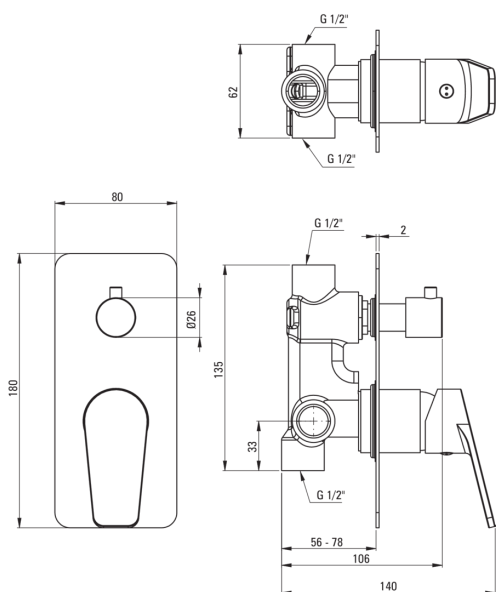

## Baterie pentru duș, îngropat

Codul produsului: BGJ\_N44P

Culoarea: nero

### Baterie cartuş

Dimensiunea cartuşului ceramic	35 mm
--------------------------------	-------